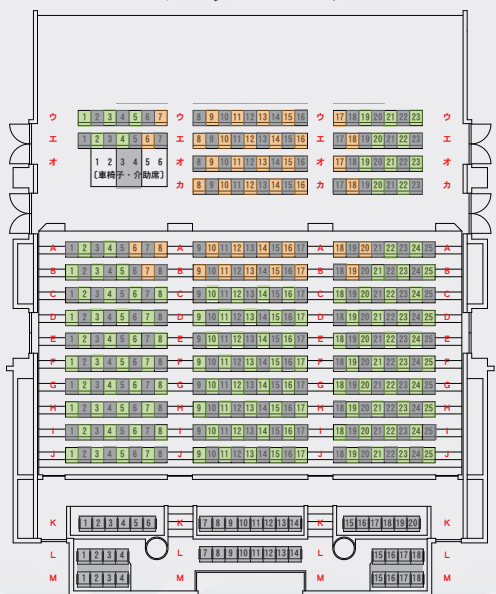

林家 ななこ

はやしや ななこ

所属:一般社団法人落語協会
 本名:佐藤宏美
 生年月日:1981年12月21日
 出身地:東京都足立区
 紋:花菱
 出囃子:たなばたさま

[芸歴]

2010年08月:林家正蔵に入門
 2010年12月:初高座
 2011年02月:前座楽屋入り
 2015年05月:ニツ目昇進

林家 楽一

はやしや らいち

紙切り

生年月日:1980(昭和55)年12月8日
 出身地:神奈川県横浜市出身
 紋:紙に鉄

[芸歴]

2004年 :三代目林家正楽に入門
 2008年01月:林家楽一で初高座
 2015年 :落語協会所属

ステージ

座席表

…S席 …A席 …使用禁止

※相模湖交流センター ホームページ、
 『さがみこ寄席 春風亭一之輔 独演会』ページにて
 大きく表示・確認ができます。

コロナ禍での公演実施に関して